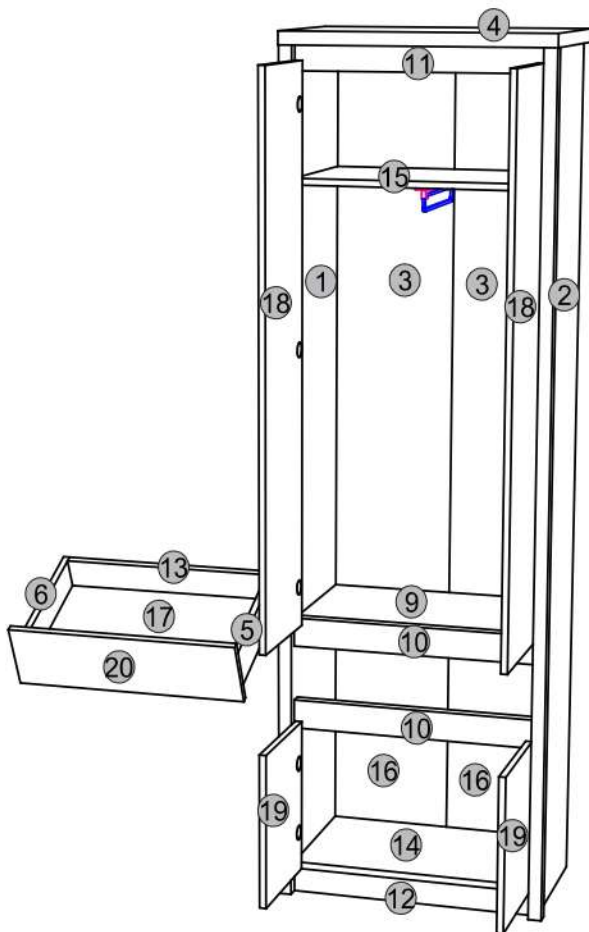

NORTY 4D1S/70

	DIMENSIUNE				COD	PACHET
1	2068	398	16/32	1	N-030	1/1
2	2068	398	16/32	1	N-029	1/1
3	1407	305	3	2	N-033	1/1
4	660	400	16/32/32	1	N-031	2/2
5	350	100	16	1	N-023	2/2
6	350	100	16	1	N-024	2/2
7	60	318	16	1	N-028	2/2
8	537	100	16	1	N-021	2/2
9	594	339	16	1	N-017	2/2
10	70	594	30	2	N-032	2/2
11	60	594	16	1	N-026	2/2
12	60	594	16	1	N-027	2/2
13	537	100	16	1	N-020	2/2
14	594	369	16	1	N-018	2/2
15	594	369	16	1	N-019	2/2
16	626	305	3	2	N-034	2/2
17	551	332	3	1	N-035	2/2
18	1354	293	16	2	N-016	3/3
19	376	293	16	2	N-022	3/3
20	170	588	16	1	N-025	3/3

1

3

2

4

5**7****6****8**

9

10

SK