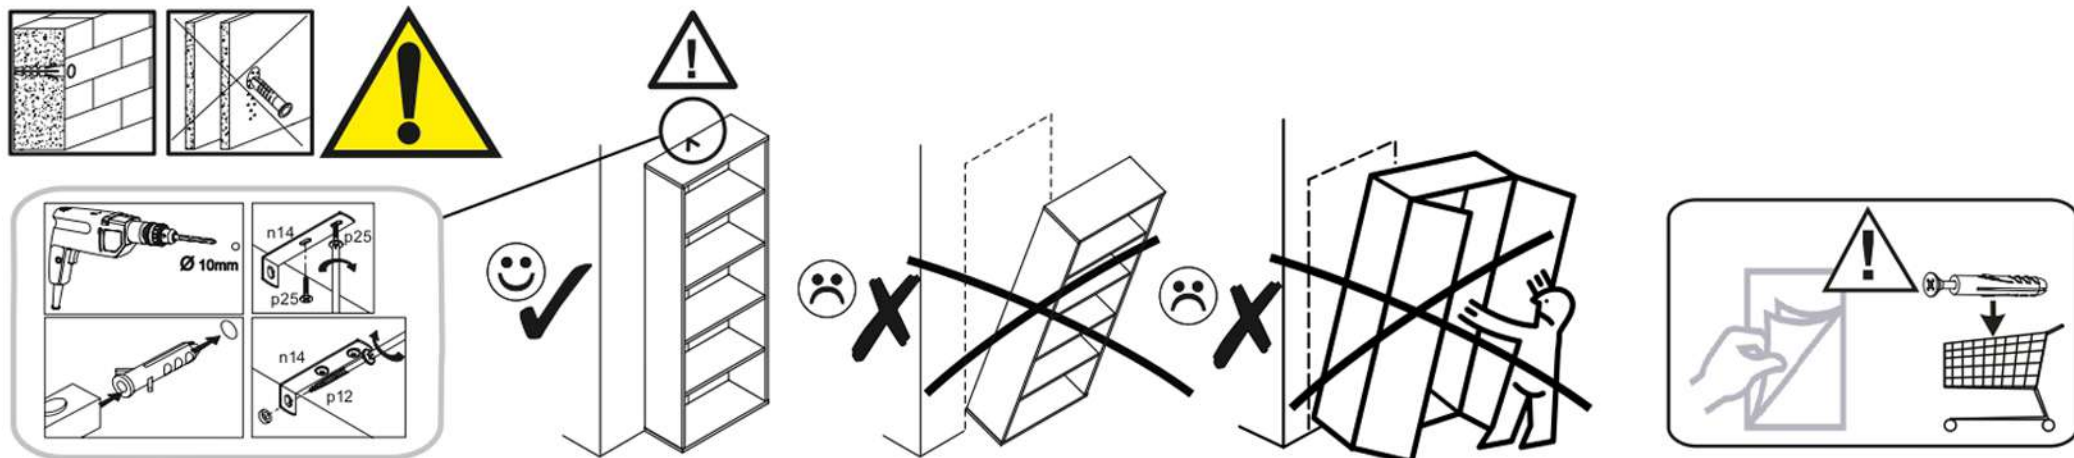

1

3

2

4

5**7****6****8**

9

10

SK

POZOR! Nábytok musí byť trvalo pripevnený k stene tak, aby sa zamedzilo riziku prevrátania. Balík neobsahuje upevňovacie skrutky, pretože typ upevnenia je treba vybrať podľa typu steny. Vyberte typ vhodný pre Vašu stenu.

CZ

POZOR! Nábytek je nutné pevně připevnit ke zdi, abychom se vyhnuli riziku spojenému s jeho převrnutím. Součástí balení nejsou připevňovací šrouby, protože způsoby připevnění je nutné zvolit podle druhu stěny. Vyberte správný pro Váš typ stěny.