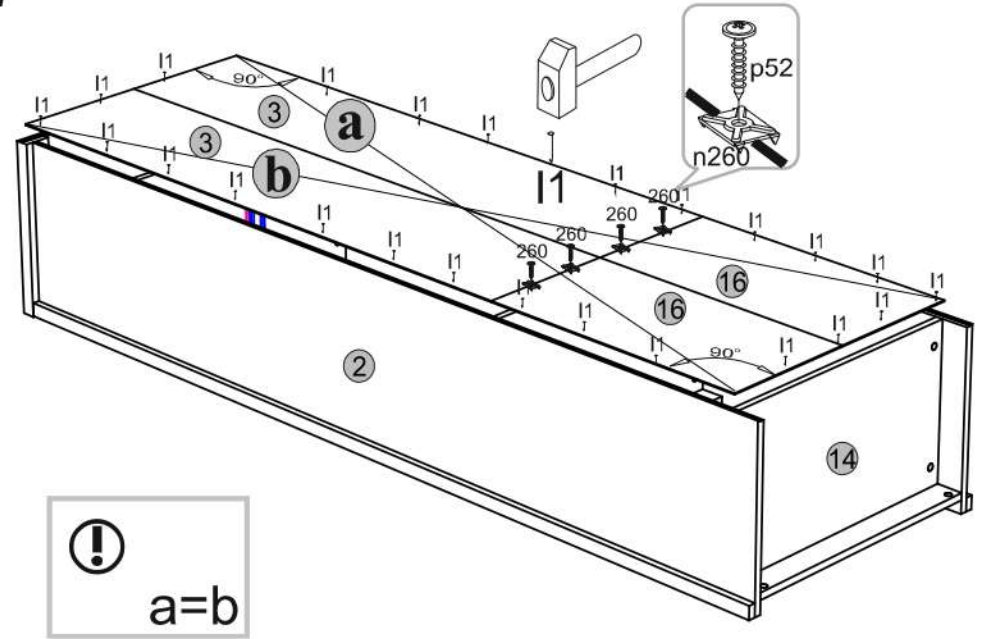

NORTY 4D1S/70

	DIMENSIUNE				COD	PACHET
1	2068	398	16/32	1	N-030	1/1
2	2068	398	16/32	1	N-029	1/1
3	1407	305	3	2	N-033	1/1
4	660	400	16/32/32	1	N-031	2/2
5	350	100	16	1	N-023	2/2
6	350	100	16	1	N-024	2/2
7	60	318	16	1	N-028	2/2
8	537	100	16	1	N-021	2/2
9	594	339	16	1	N-017	2/2
10	70	594	30	2	N-032	2/2
11	60	594	16	1	N-026	2/2
12	60	594	16	1	N-027	2/2
13	537	100	16	1	N-020	2/2
14	594	369	16	1	N-018	2/2
15	594	369	16	1	N-019	2/2
16	626	305	3	2	N-034	2/2
17	551	332	3	1	N-035	2/2
18	1354	293	16	2	N-016	3/3
19	376	293	16	2	N-022	3/3
20	170	588	16	1	N-025	3/3

1

3

2

4

5**7****6****8**

9

10

SK