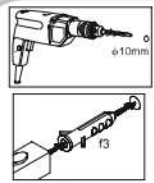

NORTY 4D1S/70

	DIMENSIUNE				COD	PACHET
1	2068	398	16/32	1	N-030	1/1
2	2068	398	16/32	1	N-029	1/1
3	1407	305	3	2	N-033	1/1
4	660	400	16/32/32	1	N-031	2/2
5	350	100	16	1	N-023	2/2
6	350	100	16	1	N-024	2/2
7	60	318	16	1	N-028	2/2
8	537	100	16	1	N-021	2/2
9	594	339	16	1	N-017	2/2
10	70	594	30	2	N-032	2/2
11	60	594	16	1	N-026	2/2
12	60	594	16	1	N-027	2/2
13	537	100	16	1	N-020	2/2
14	594	369	16	1	N-018	2/2
15	594	369	16	1	N-019	2/2
16	626	305	3	2	N-034	2/2
17	551	332	3	1	N-035	2/2
18	1354	293	16	2	N-016	3/3
19	376	293	16	2	N-022	3/3
20	170	588	16	1	N-025	3/3

1

3

2

4

5**7****6****8**

9

10

SK