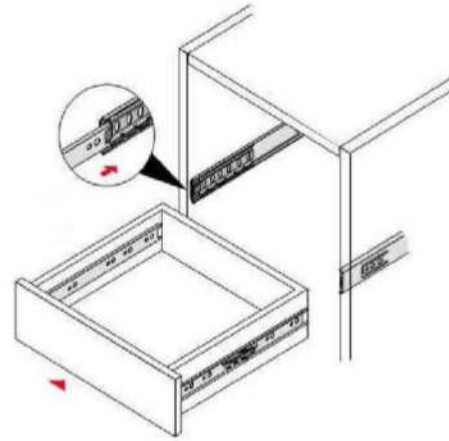

NORTY 4D1S/70

	DIMENSIUNE				COD	PACHET
1	2068	398	16/32	1	N-030	1/1
2	2068	398	16/32	1	N-029	1/1
3	1407	305	3	2	N-033	1/1
4	660	400	16/32/32	1	N-031	2/2
5	350	100	16	1	N-023	2/2
6	350	100	16	1	N-024	2/2
7	60	318	16	1	N-028	2/2
8	537	100	16	1	N-021	2/2
9	594	339	16	1	N-017	2/2
10	70	594	30	2	N-032	2/2
11	60	594	16	1	N-026	2/2
12	60	594	16	1	N-027	2/2
13	537	100	16	1	N-020	2/2
14	594	369	16	1	N-018	2/2
15	594	369	16	1	N-019	2/2
16	626	305	3	2	N-034	2/2
17	551	332	3	1	N-035	2/2
18	1354	293	16	2	N-016	3/3
19	376	293	16	2	N-022	3/3
20	170	588	16	1	N-025	3/3

1

3

2

4

5**7****6****8**

9

10

SK

POZOR! Nábytok musí byť trvalo pripevnený k stene tak, aby sa zamedzilo riziku prevrátania. Balík neobsahuje upevňovacie skrutky, pretože typ upevnenia je treba vybrať podľa typu steny. Vyberte typ vhodný pre Vašu stenu.

CZ

POZOR! Nábytek je nutné pevně připevnit ke zdi, abychom se vyhnuli riziku spojenému s jeho převrnutím. Součástí balení nejsou připevňovací šrouby, protože způsoby připevnění je nutné zvolit podle druhu stěny. Vyberte správný pro Váš typ stěny.