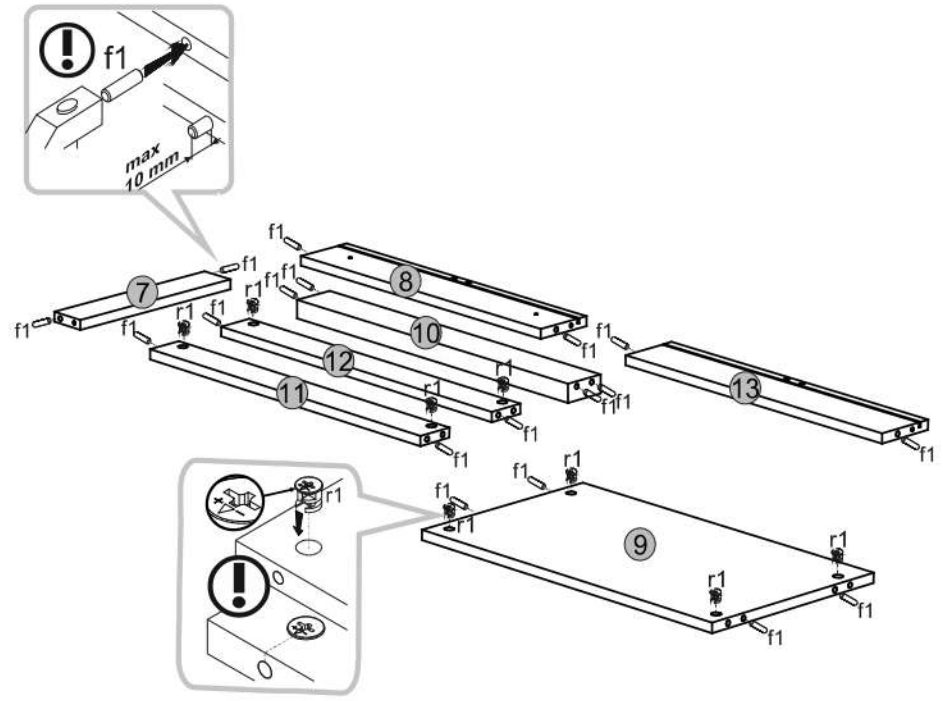

NORTY 4D1S/70

	DIMENSIUNE				COD	PACHET
1	2068	398	16/32	1	N-030	1/1
2	2068	398	16/32	1	N-029	1/1
3	1407	305	3	2	N-033	1/1
4	660	400	16/32/32	1	N-031	2/2
5	350	100	16	1	N-023	2/2
6	350	100	16	1	N-024	2/2
7	60	318	16	1	N-028	2/2
8	537	100	16	1	N-021	2/2
9	594	339	16	1	N-017	2/2
10	70	594	30	2	N-032	2/2
11	60	594	16	1	N-026	2/2
12	60	594	16	1	N-027	2/2
13	537	100	16	1	N-020	2/2
14	594	369	16	1	N-018	2/2
15	594	369	16	1	N-019	2/2
16	626	305	3	2	N-034	2/2
17	551	332	3	1	N-035	2/2
18	1354	293	16	2	N-016	3/3
19	376	293	16	2	N-022	3/3
20	170	588	16	1	N-025	3/3

1

3

2

4

5**7****6****8**

9

10

SK