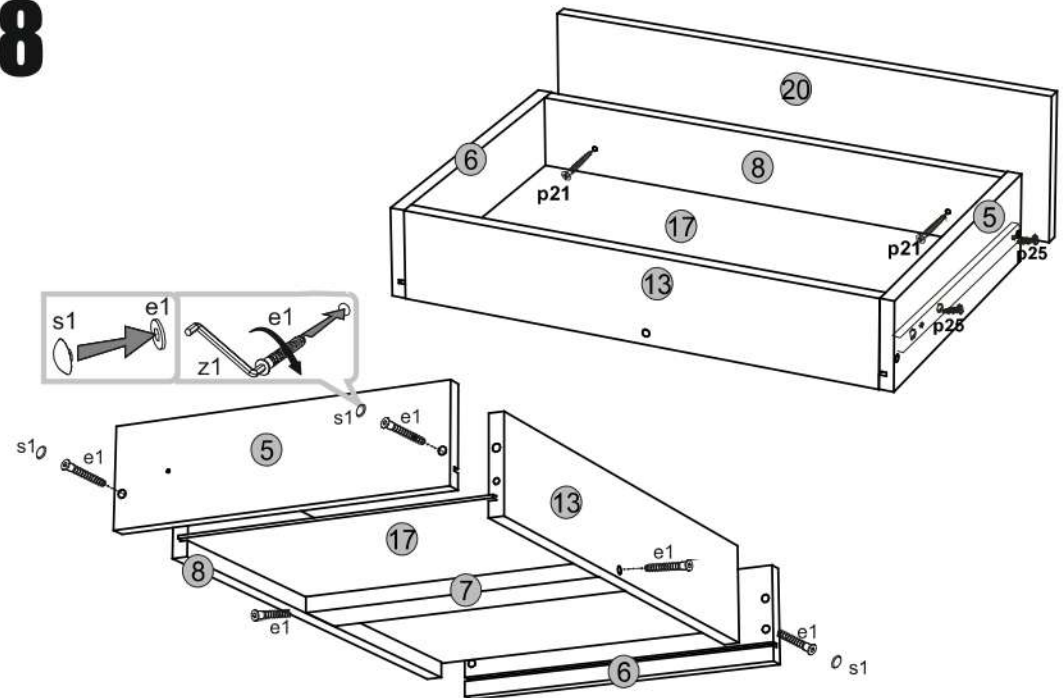

NORTY 4D1S/70

	DIMENSIUNE				COD	PACHET
1	2068	398	16/32	1	N-030	1/1
2	2068	398	16/32	1	N-029	1/1
3	1407	305	3	2	N-033	1/1
4	660	400	16/32/32	1	N-031	2/2
5	350	100	16	1	N-023	2/2
6	350	100	16	1	N-024	2/2
7	60	318	16	1	N-028	2/2
8	537	100	16	1	N-021	2/2
9	594	339	16	1	N-017	2/2
10	70	594	30	2	N-032	2/2
11	60	594	16	1	N-026	2/2
12	60	594	16	1	N-027	2/2
13	537	100	16	1	N-020	2/2
14	594	369	16	1	N-018	2/2
15	594	369	16	1	N-019	2/2
16	626	305	3	2	N-034	2/2
17	551	332	3	1	N-035	2/2
18	1354	293	16	2	N-016	3/3
19	376	293	16	2	N-022	3/3
20	170	588	16	1	N-025	3/3

1

3

2

4

5**7****6****8**

9

10

SK