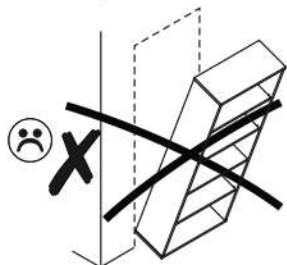

NORTY 4D1S/70

	DIMENSIUNE				COD	PACHET
1	2068	398	16/32	1	N-030	1/1
2	2068	398	16/32	1	N-029	1/1
3	1407	305	3	2	N-033	1/1
4	660	400	16/32/32	1	N-031	2/2
5	350	100	16	1	N-023	2/2
6	350	100	16	1	N-024	2/2
7	60	318	16	1	N-028	2/2
8	537	100	16	1	N-021	2/2
9	594	339	16	1	N-017	2/2
10	70	594	30	2	N-032	2/2
11	60	594	16	1	N-026	2/2
12	60	594	16	1	N-027	2/2
13	537	100	16	1	N-020	2/2
14	594	369	16	1	N-018	2/2
15	594	369	16	1	N-019	2/2
16	626	305	3	2	N-034	2/2
17	551	332	3	1	N-035	2/2
18	1354	293	16	2	N-016	3/3
19	376	293	16	2	N-022	3/3
20	170	588	16	1	N-025	3/3

POZOR! Nábytok musí byť trvalo pripevnený k stene tak, aby sa zamedzilo riziku prevrátania. Balík neobsahuje upevňovacie skrutky, pretože typ upevnenia je treba vybrať podľa typu steny. Vyberte typ vhodný pre Vašu stenu.