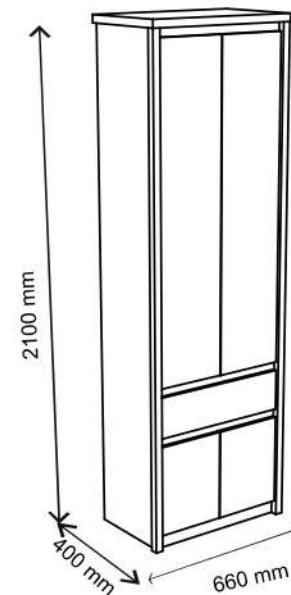

NORTY 4D1S/70

	DIMENSIUNE				COD	PACHET
1	2068	398	16/32	1	N-030	1/1
2	2068	398	16/32	1	N-029	1/1
3	1407	305	3	2	N-033	1/1
4	660	400	16/32/32	1	N-031	2/2
5	350	100	16	1	N-023	2/2
6	350	100	16	1	N-024	2/2
7	60	318	16	1	N-028	2/2
8	537	100	16	1	N-021	2/2
9	594	339	16	1	N-017	2/2
10	70	594	30	2	N-032	2/2
11	60	594	16	1	N-026	2/2
12	60	594	16	1	N-027	2/2
13	537	100	16	1	N-020	2/2
14	594	369	16	1	N-018	2/2
15	594	369	16	1	N-019	2/2
16	626	305	3	2	N-034	2/2
17	551	332	3	1	N-035	2/2
18	1354	293	16	2	N-016	3/3
19	376	293	16	2	N-022	3/3
20	170	588	16	1	N-025	3/3

1

3

2

4

5**7****6****8**

9

10

SK