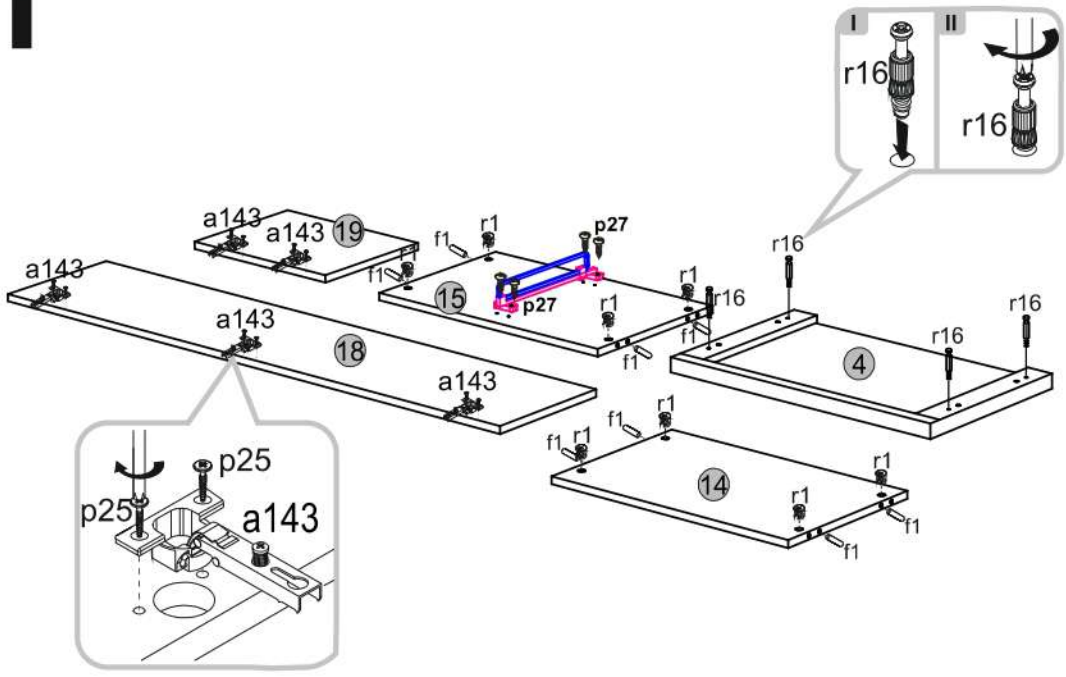

NORTY 4D1S/70

	DIMENSIUNE				COD	PACHET
1	2068	398	16/32	1	N-030	1/1
2	2068	398	16/32	1	N-029	1/1
3	1407	305	3	2	N-033	1/1
4	660	400	16/32/32	1	N-031	2/2
5	350	100	16	1	N-023	2/2
6	350	100	16	1	N-024	2/2
7	60	318	16	1	N-028	2/2
8	537	100	16	1	N-021	2/2
9	594	339	16	1	N-017	2/2
10	70	594	30	2	N-032	2/2
11	60	594	16	1	N-026	2/2
12	60	594	16	1	N-027	2/2
13	537	100	16	1	N-020	2/2
14	594	369	16	1	N-018	2/2
15	594	369	16	1	N-019	2/2
16	626	305	3	2	N-034	2/2
17	551	332	3	1	N-035	2/2
18	1354	293	16	2	N-016	3/3
19	376	293	16	2	N-022	3/3
20	170	588	16	1	N-025	3/3

1

3

2

4

5**7****6****8**

9

10

SK