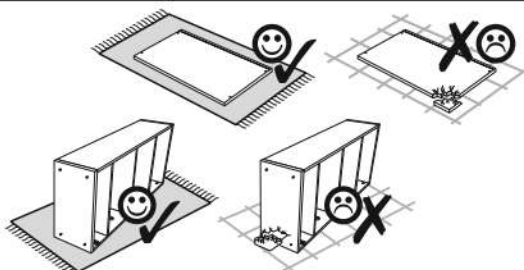

NORTY 4D1S/70

	DIMENSIUNE				COD	PACHET
1	2068	398	16/32	1	N-030	1/1
2	2068	398	16/32	1	N-029	1/1
3	1407	305	3	2	N-033	1/1
4	660	400	16/32/32	1	N-031	2/2
5	350	100	16	1	N-023	2/2
6	350	100	16	1	N-024	2/2
7	60	318	16	1	N-028	2/2
8	537	100	16	1	N-021	2/2
9	594	339	16	1	N-017	2/2
10	70	594	30	2	N-032	2/2
11	60	594	16	1	N-026	2/2
12	60	594	16	1	N-027	2/2
13	537	100	16	1	N-020	2/2
14	594	369	16	1	N-018	2/2
15	594	369	16	1	N-019	2/2
16	626	305	3	2	N-034	2/2
17	551	332	3	1	N-035	2/2
18	1354	293	16	2	N-016	3/3
19	376	293	16	2	N-022	3/3
20	170	588	16	1	N-025	3/3

POZOR! Nábytok musí byť trvalo pripevnený k stene tak, aby sa zamedzilo riziku prevrátania. Balík neobsahuje upevňovacie skrutky, pretože typ upevnenia je treba vybrať podľa typu steny. Vyberte typ vhodný pre Vašu stenu.

CZ

POZOR! Nábytek je nutné pevně připevnit ke zdi, abychom se vyhnuli riziku spojenému s jeho převrnutím. Součástí balení nejsou připevňovací šrouby, protože způsoby připevnění je nutné zvolit podle druhu stěny. Vyberte správný pro Váš typ stěny.