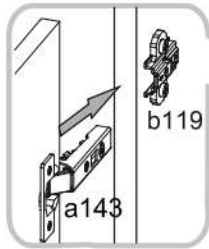

NORTY 4D1S/70

	DIMENSIUNE				COD	PACHET
1	2068	398	16/32	1	N-030	1/1
2	2068	398	16/32	1	N-029	1/1
3	1407	305	3	2	N-033	1/1
4	660	400	16/32/32	1	N-031	2/2
5	350	100	16	1	N-023	2/2
6	350	100	16	1	N-024	2/2
7	60	318	16	1	N-028	2/2
8	537	100	16	1	N-021	2/2
9	594	339	16	1	N-017	2/2
10	70	594	30	2	N-032	2/2
11	60	594	16	1	N-026	2/2
12	60	594	16	1	N-027	2/2
13	537	100	16	1	N-020	2/2
14	594	369	16	1	N-018	2/2
15	594	369	16	1	N-019	2/2
16	626	305	3	2	N-034	2/2
17	551	332	3	1	N-035	2/2
18	1354	293	16	2	N-016	3/3
19	376	293	16	2	N-022	3/3
20	170	588	16	1	N-025	3/3

1

3

2

4

5**7****6****8**

9

10

SK