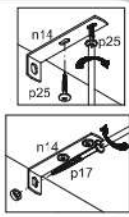

NORTY 4D1S/70

	DIMENSIUNE				COD	PACHET
1	2068	398	16/32	1	N-030	1/1
2	2068	398	16/32	1	N-029	1/1
3	1407	305	3	2	N-033	1/1
4	660	400	16/32/32	1	N-031	2/2
5	350	100	16	1	N-023	2/2
6	350	100	16	1	N-024	2/2
7	60	318	16	1	N-028	2/2
8	537	100	16	1	N-021	2/2
9	594	339	16	1	N-017	2/2
10	70	594	30	2	N-032	2/2
11	60	594	16	1	N-026	2/2
12	60	594	16	1	N-027	2/2
13	537	100	16	1	N-020	2/2
14	594	369	16	1	N-018	2/2
15	594	369	16	1	N-019	2/2
16	626	305	3	2	N-034	2/2
17	551	332	3	1	N-035	2/2
18	1354	293	16	2	N-016	3/3
19	376	293	16	2	N-022	3/3
20	170	588	16	1	N-025	3/3

1

3

2

4

5**7****6****8**

9

10

SK