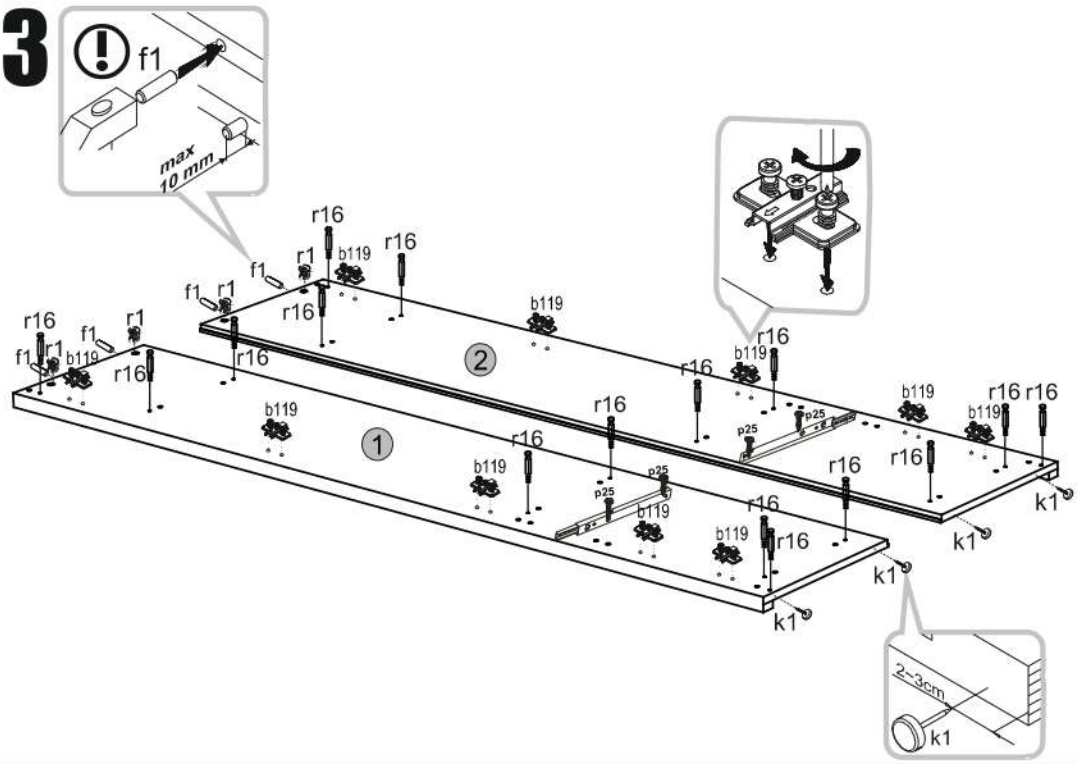

NORTY 4D1S/70

	DIMENSIUNE				COD	PACHET
1	2068	398	16/32	1	N-030	1/1
2	2068	398	16/32	1	N-029	1/1
3	1407	305	3	2	N-033	1/1
4	660	400	16/32/32	1	N-031	2/2
5	350	100	16	1	N-023	2/2
6	350	100	16	1	N-024	2/2
7	60	318	16	1	N-028	2/2
8	537	100	16	1	N-021	2/2
9	594	339	16	1	N-017	2/2
10	70	594	30	2	N-032	2/2
11	60	594	16	1	N-026	2/2
12	60	594	16	1	N-027	2/2
13	537	100	16	1	N-020	2/2
14	594	369	16	1	N-018	2/2
15	594	369	16	1	N-019	2/2
16	626	305	3	2	N-034	2/2
17	551	332	3	1	N-035	2/2
18	1354	293	16	2	N-016	3/3
19	376	293	16	2	N-022	3/3
20	170	588	16	1	N-025	3/3

1

3

2

4

5**7****6****8**

9

10

SK