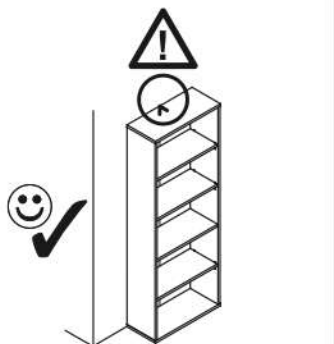

NORTY 4D1S/70

	DIMENSIUNE				COD	PACHET
1	2068	398	16/32	1	N-030	1/1
2	2068	398	16/32	1	N-029	1/1
3	1407	305	3	2	N-033	1/1
4	660	400	16/32/32	1	N-031	2/2
5	350	100	16	1	N-023	2/2
6	350	100	16	1	N-024	2/2
7	60	318	16	1	N-028	2/2
8	537	100	16	1	N-021	2/2
9	594	339	16	1	N-017	2/2
10	70	594	30	2	N-032	2/2
11	60	594	16	1	N-026	2/2
12	60	594	16	1	N-027	2/2
13	537	100	16	1	N-020	2/2
14	594	369	16	1	N-018	2/2
15	594	369	16	1	N-019	2/2
16	626	305	3	2	N-034	2/2
17	551	332	3	1	N-035	2/2
18	1354	293	16	2	N-016	3/3
19	376	293	16	2	N-022	3/3
20	170	588	16	1	N-025	3/3